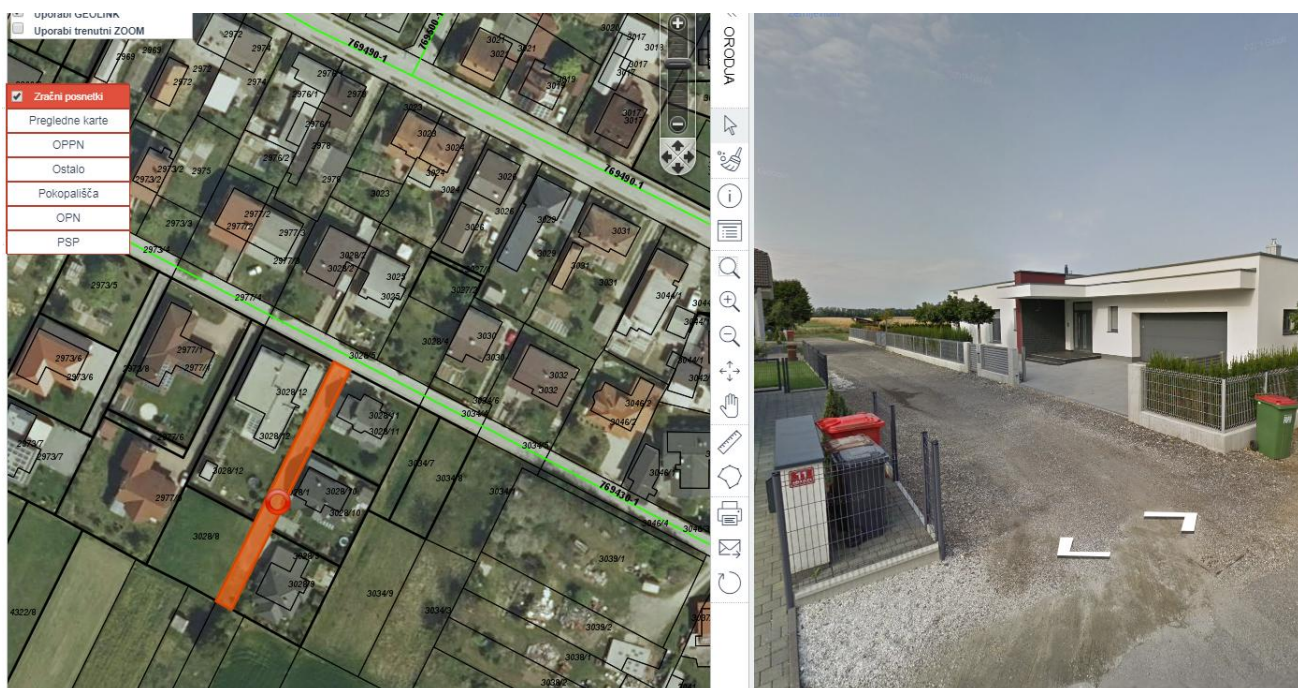

Fotodokumentacija Južna ulica, v M. Soboti

Prikaz poti v prostoru – parc. št. 3028/1, k.o. M. Sobota, s pogledom z Južne ulice

Prikaz poti v prostoru – parc. št. 2973/8, k.o. M. Sobota, s pogledom z Južne ulice

Južna ulica, pogled od vhoda proti zahodu, v pogledu vidna neurejena kraka Južne ulice - levo