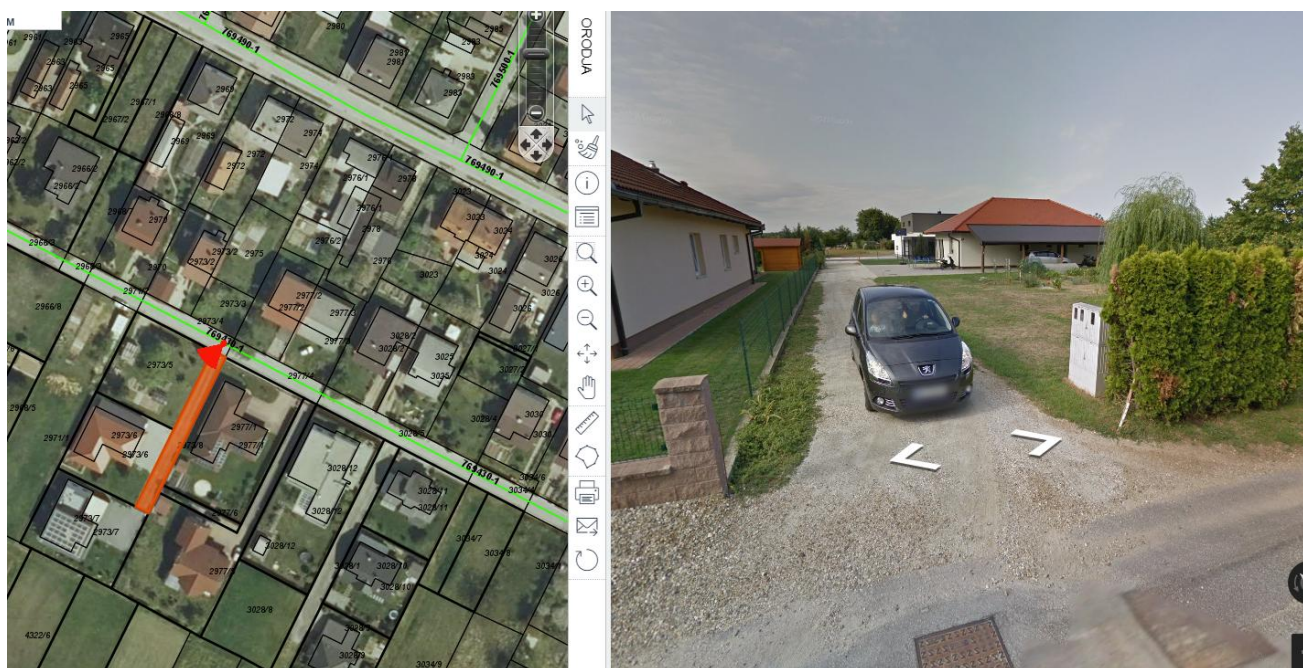

Fotodokumentacija Južna ulica, v M. Soboti

Prikaz poti v prostoru – parc. št. 3028/1, k.o. M. Sobota, s pogledom z Južne ulice

Prikaz poti v prostoru – parc. št. 2973/8, k.o. M. Sobota, s pogledom z Južne ulice

Južna ulica, pogled od vhoda proti zahodu, v pogledu vidna neurejena kraka Južne ulice - levo