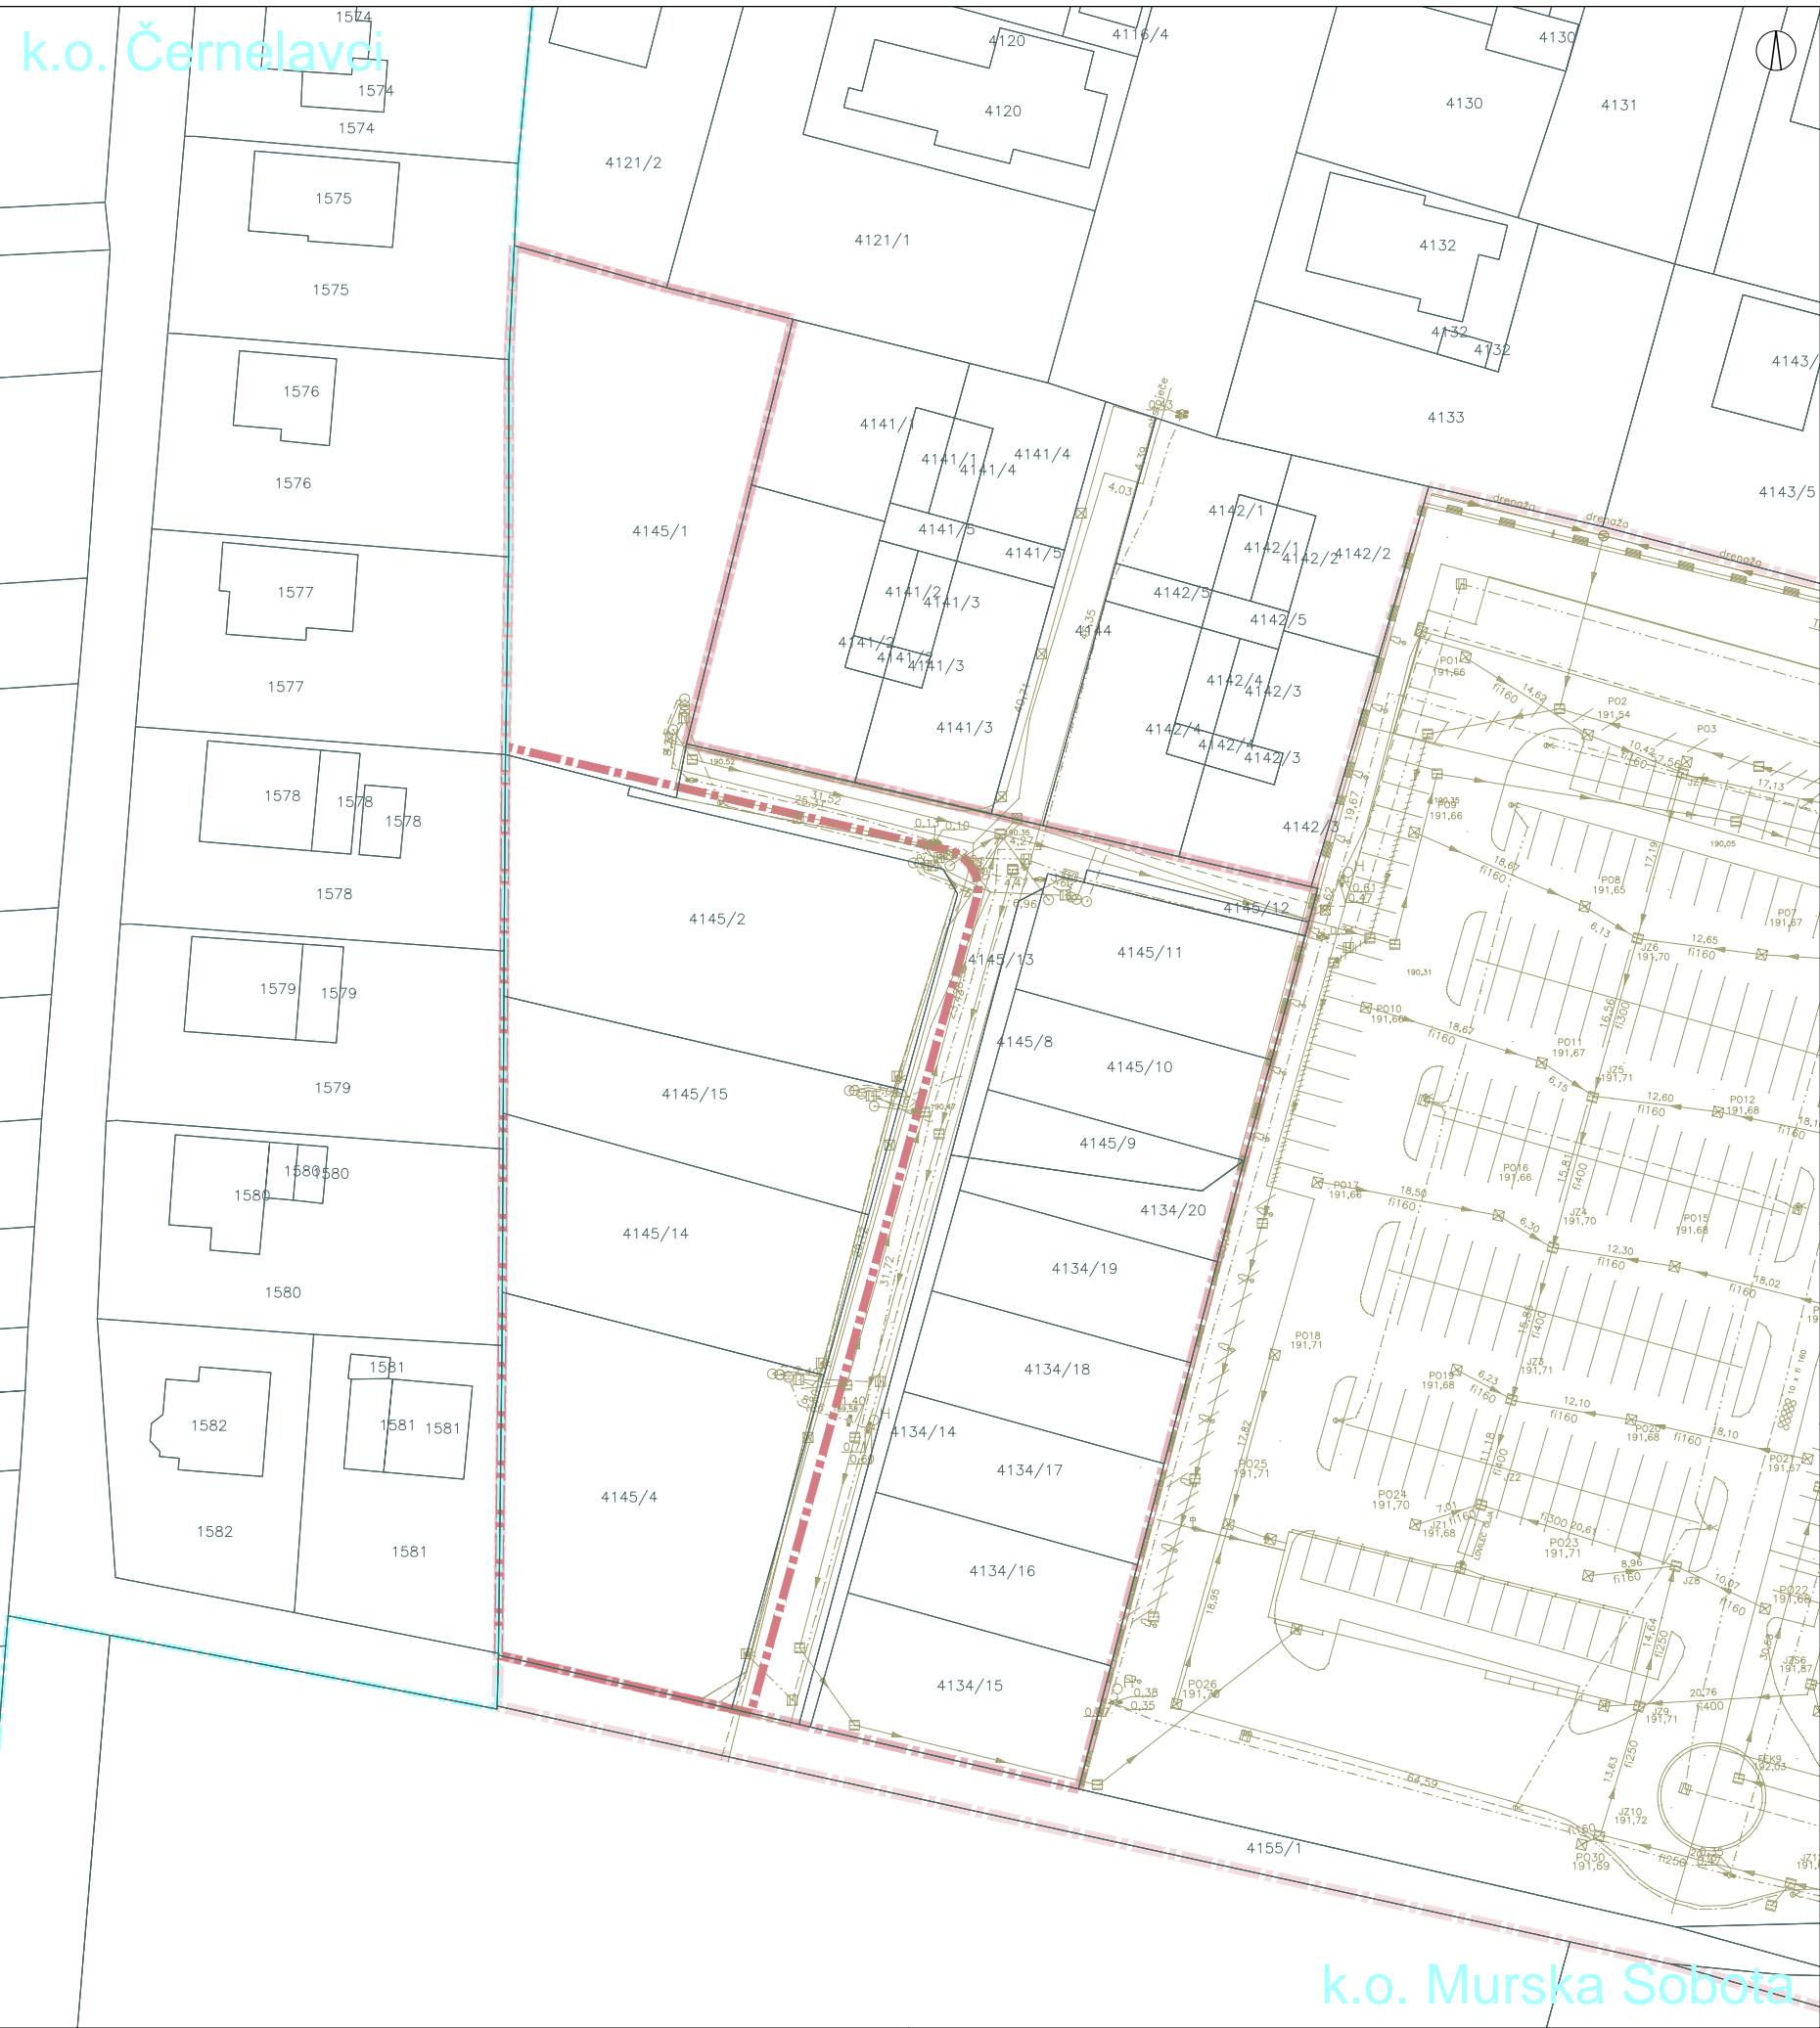

k.o. Černelavdi

LEGENDA

- katastrski načrt
- - - - - meja katastrske občine
- geodetski načrt
- - - - - meja območja zazidalnega načrta
- - - - - meja območja sprememb in dopolnitev zazidalnega načrta 2014
- - - - - meja območja sprememb in dopolnitev zazidalnega načrta 2017

Arhilog d.o.o.
Partizanska 10, 9000 Murska Sobota
tel.: 041 799 796
www.arhilog.si

Naziv
SD ZN za trgovsko cono Murska Sobota - zahod (vila hiša)

Investitor Pomgrad d.d., Bakovska ulica 31, 9000 Murska Sobota	Merilo 1:750
Prilavljavec Mestna občina Murska Sobota	Št. načrta 002 - 2017 - U
Grafični načrt Območje sprememb in dopolnitev zazidalnega načrta	Št. risbe 02
	Datum september 2017

k.o. Murska Sobota