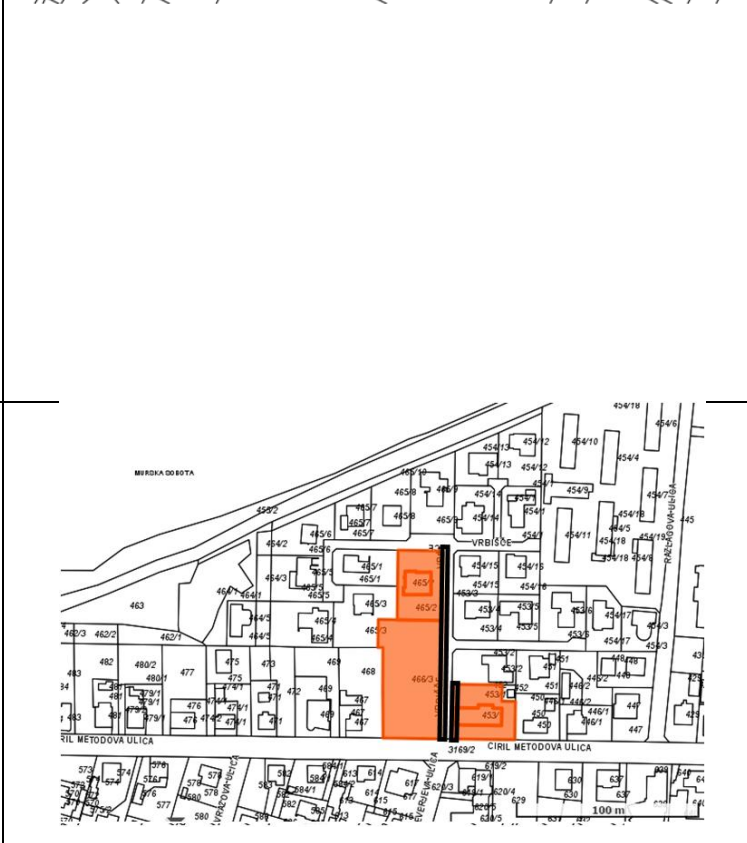

28	105 – MURSKA SOBOTA	Del parc.št. 2894, površine 26 m2	Stavbno zemljišče (Ulica J. Benka v Murški Soboti)
29	105 – MURSKA SOBOTA	Del parc.št. 2890, površine 3 m2	
30	105 – MURSKA SOBOTA	Del parc.št. 2893, površine 12 m2	
31	105 – MURSKA SOBOTA	Del parc.št. 2892, površine 21 m2	
32	105 – MURSKA SOBOTA	Del parc.št. 2891, površine 27 m2	
33	105 – MURSKA SOBOTA	Del parc.št. 2934/13, površine 27 m2	
34	105 – MURSKA SOBOTA	Del parc.št. 2934/25, površine 137 m2	
35	105 – MURSKA SOBOTA	Del parc.št. 2934/22, površine 119 m2	
36	105 – MURSKA SOBOTA	Del parc.št. 2934/7, površine 117 m2	
37	105 – MURSKA SOBOTA	Del parc.št. 2935/2, 64 m2	
38	105 – MURSKA SOBOTA	Del parc.št. 2934/8, površine 4 m2	Stavbno zemljišče Ciril Metodova ulica in Vrbišče v Murški Soboti)
39	105 – MURSKA SOBOTA	Del parc.št. 2936/47, površine 10 m2	
40	105 – MURSKA SOBOTA	Del parc.št. 2936/43, površine 20 m2	
41	105 – MURSKA SOBOTA	Del parc.št. 453/1, površine 5 m2	
42	105 – MURSKA SOBOTA	Del parc.št. 466/3, površine 30 m2	
43	105 – MURSKA SOBOTA	Del parc.št. 465/2, površine 10 m2