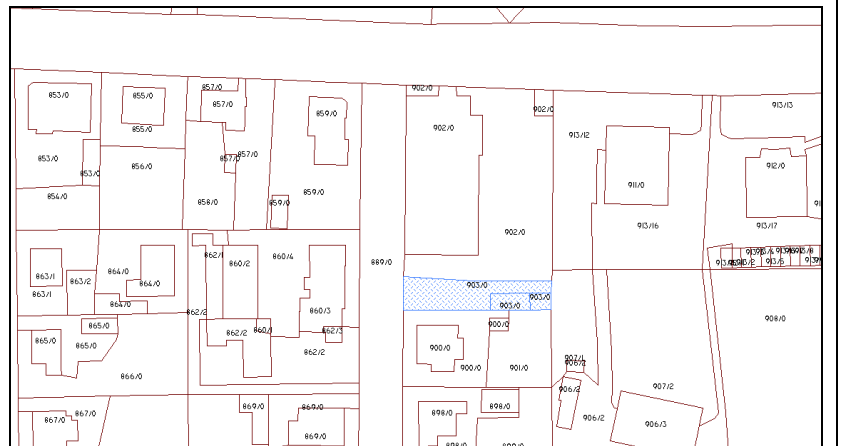

Grafična priloga k Programu dela s finančnim načrtom režijskega obrata za gospodarjenje s stavbnimi zemljišči
v Mestni občini Murska Sobota za leto 2013 – prodaje občinskih zemljišč in stavb

- stavbnega zemljišča, parc. št. 539/60 k.o. Nemčavci, površine 7281 m² v območju S.O.I.C-K10
- stavbnega zemljišča, parc.št.539/61 k.o.Nemčavci, površine 7280 m²
- stavbnega zemljišča, parc. št. 539/45 k.o. Nemčavci, površine 18.091 m² v območju S.O.I.C-K9

- stavbnega zemljišča, parc.št. 890/3, 890/4, 890/5, 890/6, 890/9, 890/10, 582/1 in 582/2 k.o. Kupšinci, skupne površine 1111 m²

- stavbnega zemljišča parc.št.1782 k.o.Murska Sobota, površine 523 m²

➤ stavbnega zemljišča parc.št.2408/2, 2408/3, k.o. Krog, skupne površine 1790 m²

➤ stavbnega zemljišča parc.št.903 k.o.Murska Sobota, skupne površine 328 m²

➤ stavbnega zemljišča parc.št.1051 k.o.Murska Sobota, skupne površine 991 m²

- Del parc.št.3938/5, 3938/6 in 3937/15 k.o.Murska Sobota, skupne površine 5999 m2

- Del parc.št.252 k.o.Murska Sobota, skupne okvirne površine 632 m2

- Del parc.št.3524/39 in 3524/36 k.o.Murska Sobota, skupne površine 100 m2

➤ Del parc.št.2800/2 k.o.Murska Sobota, skupne površine 12 m²