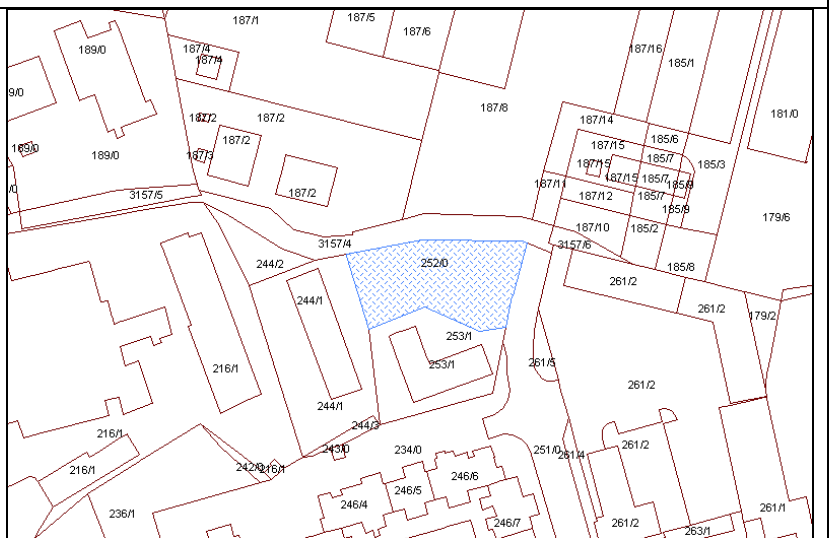

- stavbnega zemljišča, parc.št. 890/3, 890/4, 890/5, 890/6, 890/9, 890/10, 582/1 in 582/2 k.o. Kupšinci, skupne površine 1111 m²

- stavbnega zemljišča parc.št.1782 k.o.Murska Sobota, površine 523 m²

➤ stavbnega zemljišča parc.št.2408/2, 2408/3, k.o. Krog, skupne površine 1790 m²

➤ stavbnega zemljišča parc.št.903 k.o.Murska Sobota, skupne površine 328 m²

➤ stavbnega zemljišča parc.št.1051 k.o.Murska Sobota, skupne površine 991 m²

- Del parc.št.3938/5, 3938/6 in 3937/15 k.o.Murska Sobota, skupne površine 5999 m2

- Del parc.št.252 k.o.Murska Sobota, skupne okvirne površine 632 m2

- Del parc.št.3524/39 in 3524/36 k.o.Murska Sobota, skupne površine 100 m2

➤ Del parc.št.2800/2 k.o.Murska Sobota, skupne površine 12 m²

➤ Stavnega zemljišča parc.št.1030/2 k.o.Murska Sobota, površine 1323 m²

➤ Stavnega zemljišča parc.št.107/1 k.o.Murska Sobota, površine 610 m²

- Stavbnega zemljišča del parc.št.1873/1 k.o.Murska Sobota, okvirne površine 246 m²