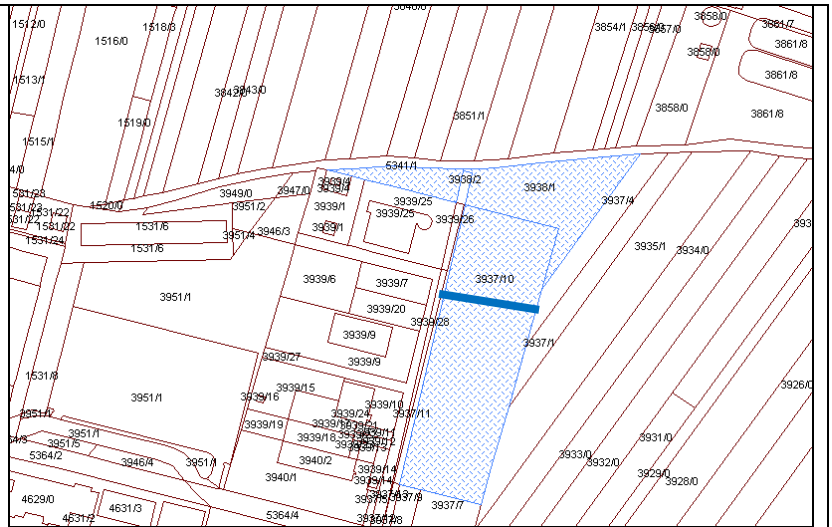

- stavbnega zemljišča, parc.št. 890/3, 890/4, 890/5, 890/6, 890/9, 890/10, 582/1 in 582/2 k.o. Kupšinci, skupne površine 1111 m²

- stavbnega zemljišča parc.št.1782 k.o.Murska Sobota, površine 523 m²

➤ stavbnega zemljišča parc.št.2408/2, 2408/3, k.o. Krog, skupne površine 1790 m²

➤ stavbnega zemljišča parc.št.903 k.o.Murska Sobota, skupne površine 328 m²

➤ stavbnega zemljišča parc.št.1051 k.o.Murska Sobota, skupne površine 991 m²

- Del parc.št.3938/5, 3938/6 in 3937/15 k.o.Murska Sobota, skupne površine 5999 m2

- Del parc.št.252 k.o.Murska Sobota, skupne okvirne površine 632 m2

- Del parc.št.3524/39 in 3524/36 k.o.Murska Sobota, skupne površine 100 m2

➤ Del parc.št.2800/2 k.o.Murska Sobota, skupne površine 12 m²