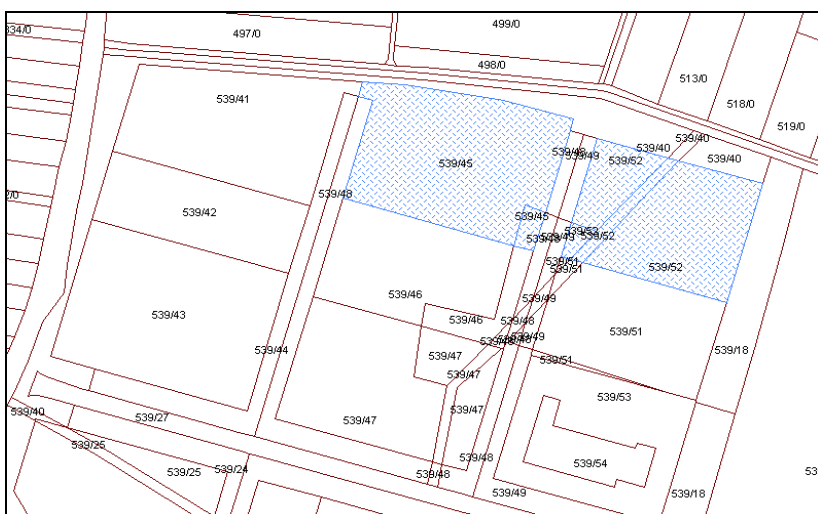

Grafična priloga k Programu dela s finančnim načrtom režijskega obrata za gospodarjenje s stavbnimi zemljišči
v Mestni občini Murska Sobota za leto 2013 – prodaje občinskih zemljišč in stavb

- stavbnega zemljišča, parc. št. 539/60 k.o. Nemčavci, površine 7281 m² v območju S.O.I.C-K10
- stavbnega zemljišča, parc.št.539/61 k.o.Nemčavci, površine 7280 m²
- stavbnega zemljišča, parc. št. 539/45 k.o. Nemčavci, površine 18.091 m² v območju S.O.I.C-K9

- stavbnega zemljišča, parc.št. 890/3, 890/4, 890/5, 890/6, 890/9, 890/10, 582/1 in 582/2 k.o. Kupšinci, skupne površine 1111 m²

- stavbnega zemljišča parc.št.1782 k.o.Murska Sobota, površine 523 m²

➤ stavbnega zemljišča parc.št.2408/2, 2408/3, k.o. Krog, skupne površine 1790 m²

➤ stavbnega zemljišča parc.št.903 k.o.Murska Sobota, skupne površine 328 m²

➤ stavbnega zemljišča parc.št.1051 k.o.Murska Sobota, skupne površine 991 m²

- Del parc.št.3938/5, 3938/6 in 3937/15 k.o.Murska Sobota, skupne površine 5999 m2

- Del parc.št.252 k.o.Murska Sobota, skupne okvirne površine 632 m2

- Del parc.št.3524/39 in 3524/36 k.o.Murska Sobota, skupne površine 100 m2

➤ Del parc.št.2800/2 k.o.Murska Sobota, skupne površine 12 m²