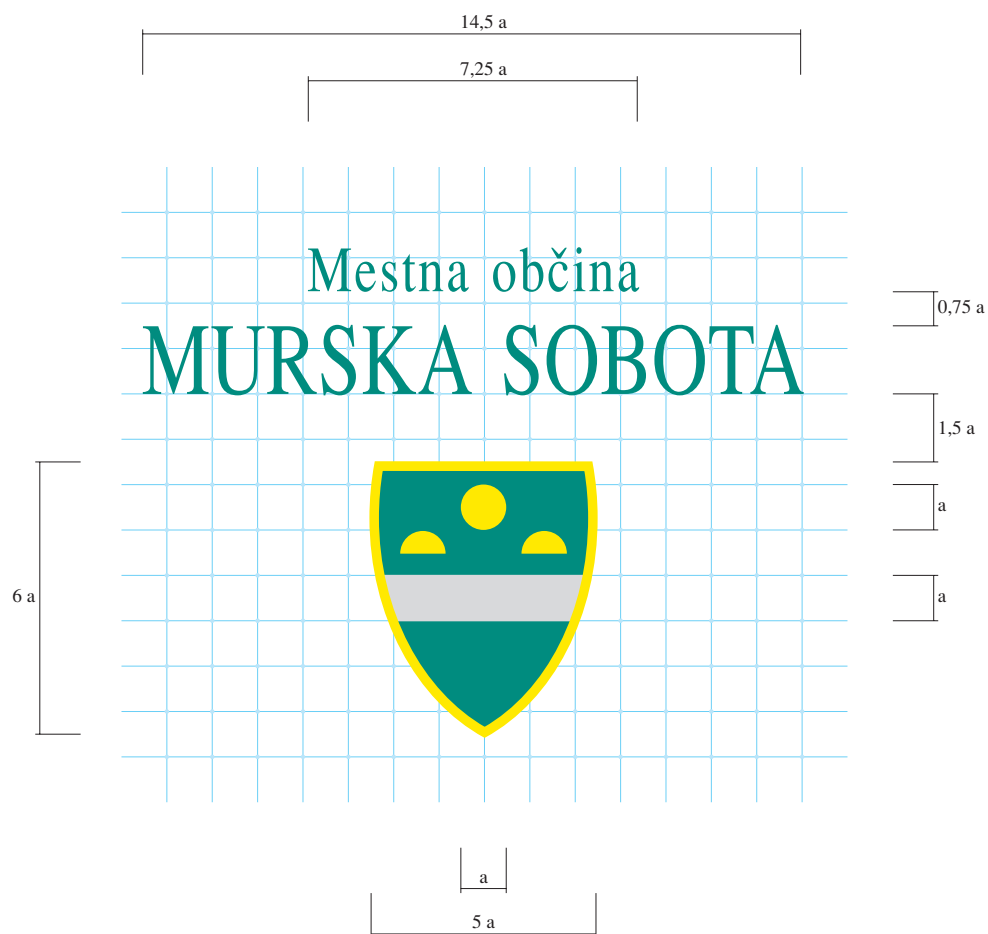

konstrukcijska mreža